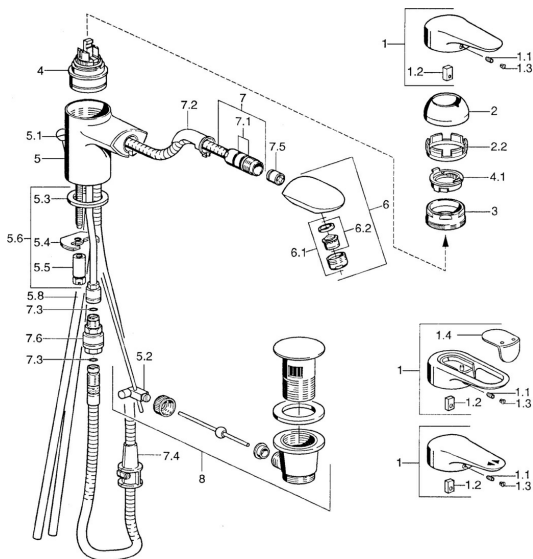

## Náhradné diely

### SP03012182

	Názov	Kód
1	Ovládacia rukoväť, L=99 mm, (-2011) Chróm	59913768
1.1	Skrutka, M5x8, SW2,5	59904755
1.2	Klzné puzdro	59904778
1.3	Plug, hot/cold	59906705
2	Krytka Chróm	59906563
2.2	Upevňovacia objímka	59906695
3	Očné skrutka, M50x1, SW45	59904775
4	Kartuš, 4,8 eco	59904601
4.1	Hot water limiter	59904759
5.1	Knob Chróm <b>Ukončené</b>	59910230
5.2	Spojovací diel ťahla	59904624
5.3	Tesnenie, 37x48x3,5	59911422
5.4		59904765
5.5	Skrutka, M8x1, SW13	59904766
5.6	Upevňovací set	59910749
5.8	Potrubie <b>Ukončené</b>	59910651
6	Výsuvná časť výtokového ramena drezových batérii Chróm/Zlatá <b>Ukončené</b>	59911600
6.1	Aerator, M24x1 STD CC A Ušľachtilá mosadz <b>Ukončené</b>	59906580
6.1	Aerator, M24x1 STD HC B Chróm	59905830
6.2	Aerator, M22/M24 B	59905901
7	Sprchová hadica, L=1750 <b>Ukončené</b>	59910038
7	Pripájacie hadičky, L=1200, M20x1,5-M14x1 Chróm	59906726
7.1	O-kružok, d 16x2	59906703
7.2	Prechodka	59911625
7.3	O-kružok, 5,70x1,90 <b>Ukončené</b>	59902332
7.4	Retainer	59906600
7.5	Spätný ventil	59905714
7.6	Vsuvka <b>Ukončené</b>	59910802
8	Vypúšťací ventil umývadla Chróm	59911441