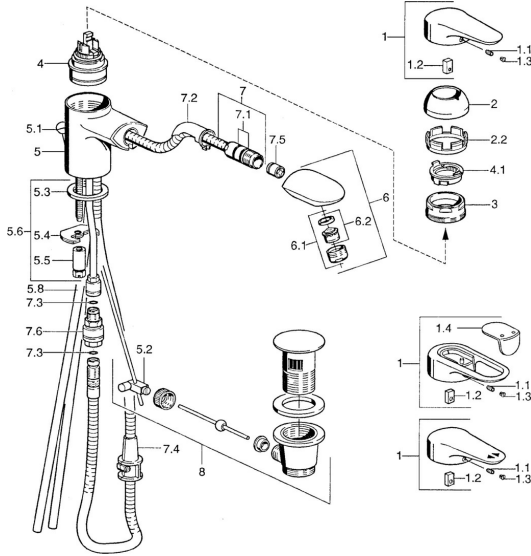

Reserveonderdelen

SP03012182

	Naam	Code
1	Hendel, L=99 mm, (-2011) Chroom	59913768
1.1	Schroef, M5x8, SW2.5	59904755
1.2	Joint klassiek uitloop	59904778
1.3	Plug, hot/cold	59906705
2	Kap Chroom	59906563
2.2	Vaststelling van de mouw	59906695
3	Schroef, M50x1, SW45	59904775
4	Binnenwerk, 4.8 eco	59904601
4.1	Hot water limiter	59904759
5.1	Knob Chroom Stopgezet	59910230
5.2	Gewichtstuk	59904624
5.3	Dichting, 37x48x3.5	59911422
5.4	Fixing plate	59904765
5.5	Schroef, M8x1, SW13	59904766
5.6	Bevestigingsset	59910749
5.8	Pijp Stopgezet	59910651
6	Uittrekbare bek Chroom/Goud Stopgezet	59911600
6.1	Mousseur, M24x1 STD CC A Edelmessing Stopgezet	59906580
6.1	Mousseur, M24x1 STD HC B Chroom	59905830
6.2	Mousseur, M22/M24 B	59905901
7	Doucheslang, L=1750 Stopgezet	59910038
7	Slangen, L=1200, M20x1,5-M14x1 Chroom	59906726
7.1	O-ring, d 16x2	59906703
7.2	Doorvoernippel	59911625
7.3	O-ring, 5.70x1.90 Stopgezet	59902332
7.4	Retainer	59906600
7.5	Terugslagklep	59905714
7.6	Nippel Stopgezet	59910802
8	Wastegarnituur Chroom	59911441