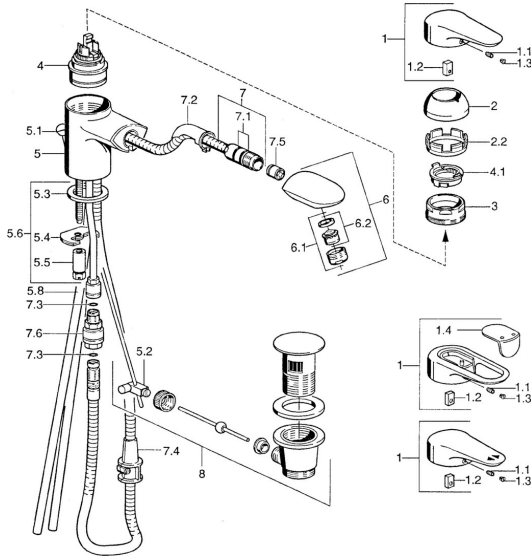

EAN: 4015474684294
static.hansa.com/0301218290

Parti di ricambio

SP03012182

	Nome	Codice
1	Leva, L=99 mm, (-2011) Cromo	59913768
1.1	Screw, M5x8, SW2.5	59904755
1.2	Adattatore	59904778
1.3	Tappo, hot/cold	59906705
2	Cappuccio Cromo	59906563
2.2	Manicotto di fissaggio	59906695
3	Vite eye, M50x1, SW45	59904775
4	Cartuccia, 4.8 eco	59904601
4.1	Hot water limiter	59904759
5.1	Knob Cromo Fuori produzione	59910230
5.2	Snodo	59904624
5.3	Giunto, 37x48x3.5	59911422
5.4	Fixing plate	59904765
5.5	Screw, M8x1, SW13	59904766
5.6	Set di fissaggio	59910749
5.8	Pipe Fuori produzione	59910651
6	Bocca estraibile Cromo/Oro Fuori produzione	59911600
6.1	Aeratore, M24x1 STD CC A Ottone lucido Fuori produzione	59906580
6.1	Aeratore, M24x1 STD HC B Cromo	59905830
6.2	Aeratore, M22/ M24 B	59905901
7	Flessibile doccia, L=1750 Fuori produzione	59910038
7	Tubo flessibile, L=1200, M20x1,5-M14x1 Cromo	59906726
7.1	O-ring, d 16x2	59906703
7.2	Supporto per doccetta	59911625
7.3	O-ring, 5.70x1.90 Fuori produzione	59902332
7.4	Retainer	59906600
7.5	Valvola antiriflusso	59905714
7.6	Niplo Fuori produzione	59910802
8	Scarico a saltarello Cromo	59911441