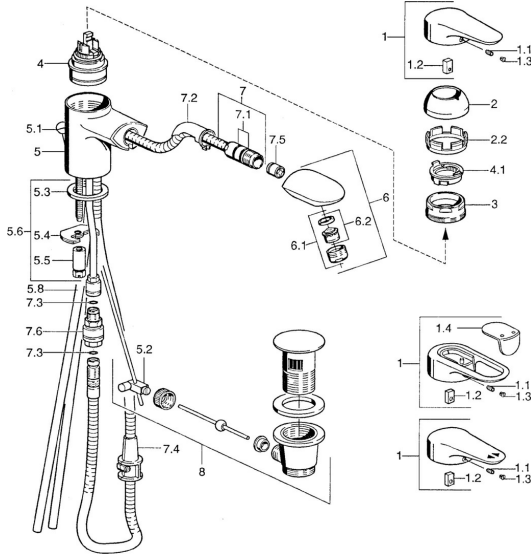

EAN: 4015474684294
static.hansa.com/0301218290

Ersatzteile

SP03012182

	Name	Art.-Nr.
1	Hebel, L=99 mm, (-2011) Chrom	59913768
1.1	Schraube, M5x8, SW2.5	59904755
1.2	Kunststoffadapter	59904778
1.3	Blindstopfen, hot/cold	59906705
2	Abdeckkappe Chrom	59906563
2.2	Befestigungshülse	59906695
3	Ringschraube, M50x1, SW45	59904775
4	Kartusche, 4.8 eco	59904601
4.1	Warmwasser Begrenzer	59904759
5.1	Knopf Chrom Ausgelaufen	59910230
5.2	Gelenkstück	59904624
5.3	Dichtung, 37x48x3.5	59911422
5.4	Befestigungsplatte	59904765
5.5	Schraube, M8x1, SW13	59904766
5.6	Befestigungssatz	59910749
5.8	Rohr Ausgelaufen	59910651
6	Ausziehbarer Auslauf Chrom/Gold Ausgelaufen	59911600
6.1	Luftsprudler, M24x1 STD CC A Edelmessing Ausgelaufen	59906580
6.1	Luftsprudler, M24x1 STD HC B Chrom	59905830
6.2	Luftsprudler, M22/M24 B	59905901
7	Schlauch, L=1750 Ausgelaufen	59910038
7	Schlauch, L=1200, M20x1,5-M14x1 Chrom	59906726
7.1	O-Ring, d 16x2	59906703
7.2	Schlauchdurchführung	59911625
7.3	O-Ring, 5.70x1.90 Ausgelaufen	59902332
7.4	Halterung	59906600
7.5	Rückschlagventil	59905714
7.6	Anschlussnippel Ausgelaufen	59910802
8	Ablaufgarnitur Chrom	59911441