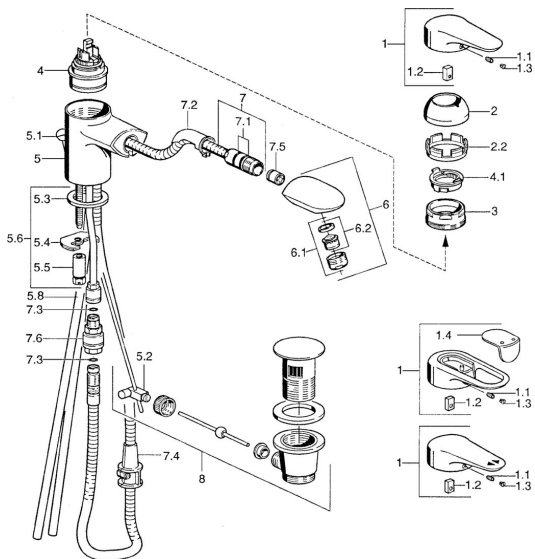

EAN: 4015474684249
static.hansa.com/0301218286

Náhradné diely

SP03012182

	Názov	Kód
1	Ovládacia rukoväť, L=99 mm, (-2011) Chróm	59913768
1.1	Skrutka, M5x8, SW2,5	59904755
1.2	Klzné puzdro	59904778
1.3	Plug, hot/cold	59906705
2	Krytka Chróm	59906563
2.2	Upevňovacia objímka	59906695
3	Očné skrutka, M50x1, SW45	59904775
4	Kartuš, 4,8 eco	59904601
4.1	Hot water limiter	59904759
5.1	Knob Chróm Ukončené	59910230
5.2	Spojovací diel ťahla	59904624
5.3	Tesnenie, 37x48x3,5	59911422
5.4		59904765
5.5	Skrutka, M8x1, SW13	59904766
5.6	Upevňovací set	59910749
5.8	Potrubie Ukončené	59910651
6	Výsuvná časť výtokového ramena drezových batérii Chróm/Zlatá Ukončené	59911600
6.1	Aerator, M24x1 STD CC A Ušľachtilá mosadz Ukončené	59906580
6.1	Aerator, M24x1 STD HC B Chróm	59905830
6.2	Aerator, M22/M24 B	59905901
7	Sprchová hadica, L=1750 Ukončené	59910038
7	Pripájacie hadičky, L=1200, M20x1,5-M14x1 Chróm	59906726
7.1	O-kružok, d 16x2	59906703
7.2	Prechodka	59911625
7.3	O-kružok, 5,70x1,90 Ukončené	59902332
7.4	Retainer	59906600
7.5	Spätný ventil	59905714
7.6	Vsuvka Ukončené	59910802
8	Vypúšťací ventil umývadla Chróm	59911441