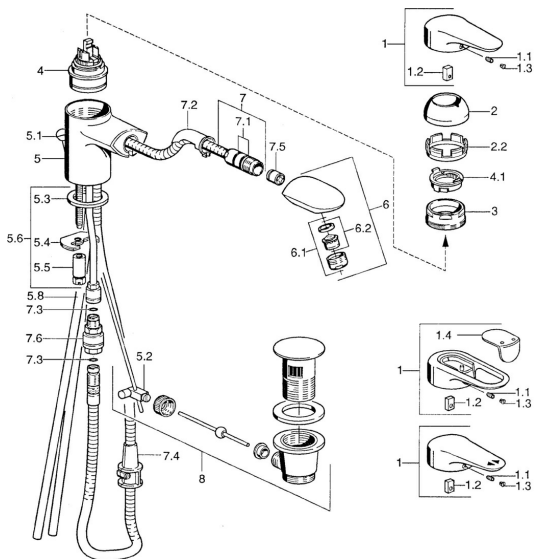

EAN: 4015474684249
static.hansa.com/0301218286

Pièces de rechange

SP03012182

	Nom	Code
1	Levier, L=99 mm, (-2011) Chrome	59913768
1.1	Vis, M5x8, SW2.5	59904755
1.2	Kit de joints pour bec	59904778
1.3	Bouchon cache trou, hot/cold	59906705
2	Chape Chrome	59906563
2.2	Manchon de fixation	59906695
3	Vis Loop, M50x1, SW45	59904775
4	Cartouche, 4.8 eco	59904601
4.1	Hot water limiter	59904759
5.1	Knob Chrome Arrêté	59910230
5.2	Joint	59904624
5.3	Joint, 37x48x3.5	59911422
5.4	Fixing plate	59904765
5.5	Vis, M8x1, SW13	59904766
5.6	Ensemble de fixation	59910749
5.8	Tuyau Arrêté	59910651
6	Bec extractible Chrome/or Arrêté	59911600
6.1	Aérateur, M24x1 STD CC A Laiton Arrêté	59906580
6.1	Aérateur, M24x1 STD HC B Chrome	59905830
6.2	Aérateur, M22/M24 B	59905901
7	Flexible, L=1750 Arrêté	59910038
7	Tuyau, L=1200, M20x1,5-M14x1 Chrome	59906726
7.1	Joint, d 16x2	59906703
7.2	Passage tablette	59911625
7.3	Joint, 5,70x1,90 Arrêté	59902332
7.4	Retainer	59906600
7.5	Clapet anti-retour	59905714
7.6	Nipple Arrêté	59910802
8	Vidage Chrome	59911441