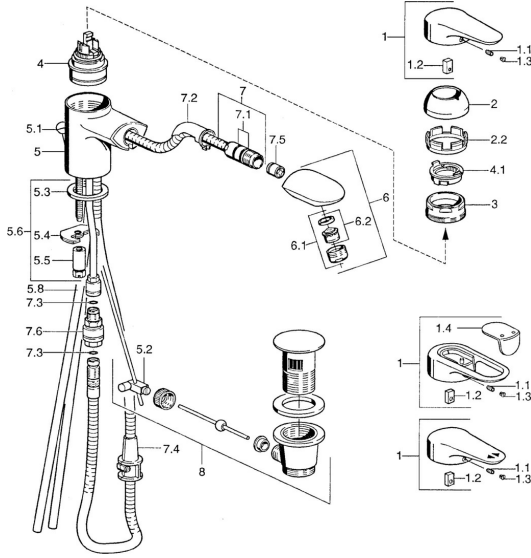

## Ersatzteile

### SP03012182

	Name	Art.-Nr.
1	Hebel, L=99 mm, (-2011) Chrom	59913768
1.1	Schraube, M5x8, SW2.5	59904755
1.2	Kunststoffadapter	59904778
1.3	Blindstopfen, hot/cold	59906705
2	Abdeckkappe Chrom	59906563
2.2	Befestigungshülse	59906695
3	Ringschraube, M50x1, SW45	59904775
4	Kartusche, 4.8 eco	59904601
4.1	Warmwasser Begrenzer	59904759
5.1	Knopf Chrom <b>Ausgelaufen</b>	59910230
5.2	Gelenkstück	59904624
5.3	Dichtung, 37x48x3.5	59911422
5.4	Befestigungsplatte	59904765
5.5	Schraube, M8x1, SW13	59904766
5.6	Befestigungssatz	59910749
5.8	Rohr <b>Ausgelaufen</b>	59910651
6	Ausziehbarer Auslauf Chrom/Gold <b>Ausgelaufen</b>	59911600
6.1	Luftsprudler, M24x1 STD CC A Edelmessing <b>Ausgelaufen</b>	59906580
6.1	Luftsprudler, M24x1 STD HC B Chrom	59905830
6.2	Luftsprudler, M22/M24 B	59905901
7	Schlauch, L=1750 <b>Ausgelaufen</b>	59910038
7	Schlauch, L=1200, M20x1,5-M14x1 Chrom	59906726
7.1	O-Ring, d 16x2	59906703
7.2	Schlauchdurchführung	59911625
7.3	O-Ring, 5.70x1.90 <b>Ausgelaufen</b>	59902332
7.4	Halterung	59906600
7.5	Rückschlagventil	59905714
7.6	Anschlussnippel <b>Ausgelaufen</b>	59910802
8	Ablaufgarnitur Chrom	59911441