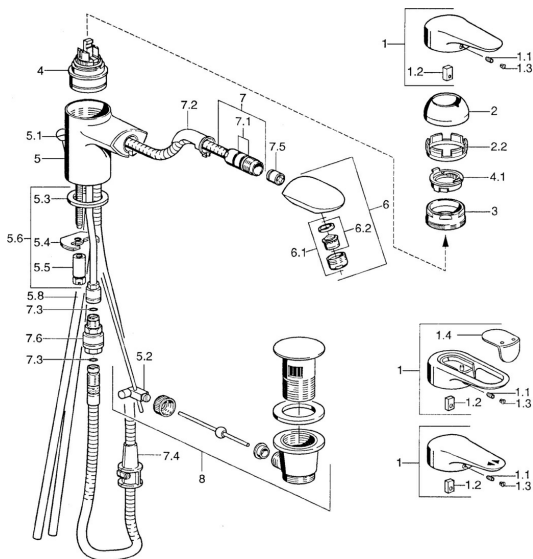

## Náhradní díly

### SP03012182

	Název	Kód
1	Páka, L=99 mm, (-2011) Chrom	59913768
1.1	Šroub, M5x8, SW2.5	59904755
1.2	Kluzné pouzdro (osazené)	59904778
1.3	Plug, hot/cold	59906705
2	Krytka Chrom	59906563
2.2	Upevňovací objímka	59906695
3	Oční šroub, M50x1, SW45	59904775
4	Kartuše, 4.8 eco	59904601
4.1	Hot water limiter	59904759
5.1	Knob Chrom <b>Ukončeno</b>	59910230
5.2	Spojovací díl táhel	59904624
5.3	Těsnění, 37x48x3.5	59911422
5.4	Upevňovací deska	59904765
5.5	Šroub, M8x1, SW13	59904766
5.6	Upevňovací set	59910749
5.8	Roura <b>Ukončeno</b>	59910651
6	Výsuvné rameno pro kuchyňské baterie Chrom/Zlatá <b>Ukončeno</b>	59911600
6.1	Aerator, M24x1 STD CC A Ušlechtilá mosaz <b>Ukončeno</b>	59906580
6.1	Aerator, M24x1 STD HC B Chrom	59905830
6.2	Aerator, M22/M24 B	59905901
7	Sprchová hadice, L=1750 <b>Ukončeno</b>	59910038
7	Hadice, L=1200, M20x1,5-M14x1 Chrom	59906726
7.1	O-kroužek, d 16x2	59906703
7.2	Průchodka	59911625
7.3	O-kroužek, 5.70x1.90 <b>Ukončeno</b>	59902332
7.4	Retainer	59906600
7.5	Zpětný ventil	59905714
7.6	Šroubení <b>Ukončeno</b>	59910802
8	Vypouštěcí ventil Chrom	59911441