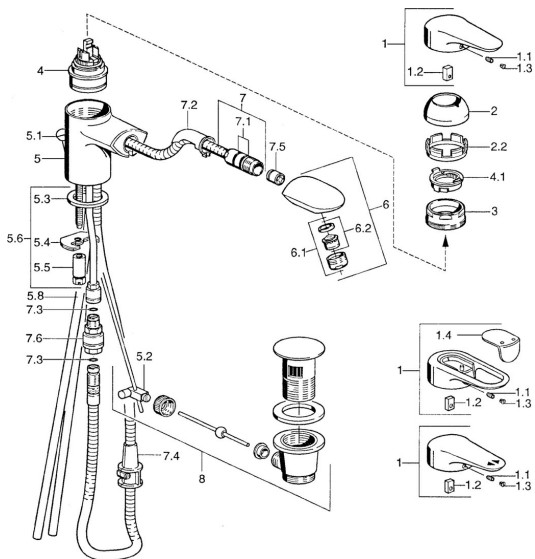

EAN: 4015474684201
static.hansa.com/03012182

Náhradné diely

SP03012182

	Názov	Kód
1	Ovládacia rukoväť, L=99 mm, (-2011) Chróm	59913768
1.1	Skrutka, M5x8, SW2,5	59904755
1.2	Klzné puzdro	59904778
1.3	Plug, hot/cold	59906705
2	Krytka Chróm	59906563
2.2	Upevňovacia objímka	59906695
3	Očné skrutka, M50x1, SW45	59904775
4	Kartuš, 4,8 eco	59904601
4.1	Hot water limiter	59904759
5.1	Knob Chróm Ukončené	59910230
5.2	Spojovací diel ťahla	59904624
5.3	Tesnenie, 37x48x3,5	59911422
5.4		59904765
5.5	Skrutka, M8x1, SW13	59904766
5.6	Upevňovací set	59910749
5.8	Potrubie Ukončené	59910651
6	Výsuvná časť výtokového ramena drezových batérii Chróm/Zlatá Ukončené	59911600
6.1	Aerator, M24x1 STD CC A Ušľachtilá mosadz Ukončené	59906580
6.1	Aerator, M24x1 STD HC B Chróm	59905830
6.2	Aerator, M22/M24 B	59905901
7	Sprchová hadica, L=1750 Ukončené	59910038
7	Pripájacie hadičky, L=1200, M20x1,5-M14x1 Chróm	59906726
7.1	O-kružok, d 16x2	59906703
7.2	Prechodka	59911625
7.3	O-kružok, 5,70x1,90 Ukončené	59902332
7.4	Retainer	59906600
7.5	Spätný ventil	59905714
7.6	Vsuvka Ukončené	59910802
8	Vypúšťací ventil umývadla Chróm	59911441