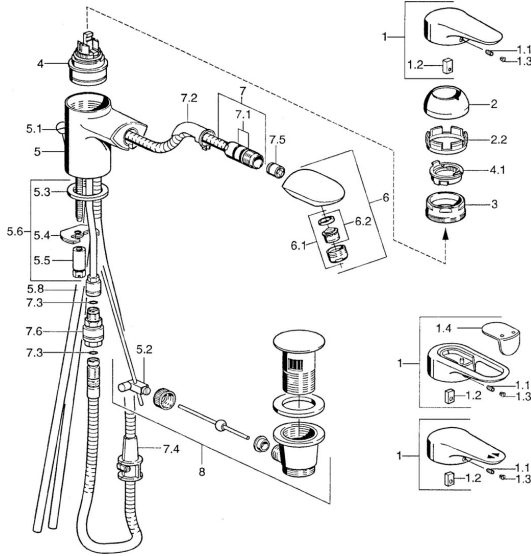

## Reserveonderdelen

### SP03012182

	Naam	Code
1	Hendel, L=99 mm, (-2011) Chroom	59913768
1.1	Schroef, M5x8, SW2.5	59904755
1.2	Joint klassiek uitloop	59904778
1.3	Plug, hot/cold	59906705
2	Kap Chroom	59906563
2.2	Vaststelling van de mouw	59906695
3	Schroef, M50x1, SW45	59904775
4	Binnenwerk, 4.8 eco	59904601
4.1	Hot water limiter	59904759
5.1	Knob Chroom <b>Stopgezet</b>	59910230
5.2	Gewichtstuk	59904624
5.3	Dichting, 37x48x3.5	59911422
5.4	Fixing plate	59904765
5.5	Schroef, M8x1, SW13	59904766
5.6	Bevestigingsset	59910749
5.8	Pijp <b>Stopgezet</b>	59910651
6	Uittrekbare bek Chroom/Goud <b>Stopgezet</b>	59911600
6.1	Mousseur, M24x1 STD CC A Edelmessing <b>Stopgezet</b>	59906580
6.1	Mousseur, M24x1 STD HC B Chroom	59905830
6.2	Mousseur, M22/M24 B	59905901
7	Doucheslang, L=1750 <b>Stopgezet</b>	59910038
7	Slangen, L=1200, M20x1,5-M14x1 Chroom	59906726
7.1	O-ring, d 16x2	59906703
7.2	Doorvoernippel	59911625
7.3	O-ring, 5.70x1.90 <b>Stopgezet</b>	59902332
7.4	Retainer	59906600
7.5	Terugslagklep	59905714
7.6	Nippel <b>Stopgezet</b>	59910802
8	Wastegarnituur Chroom	59911441