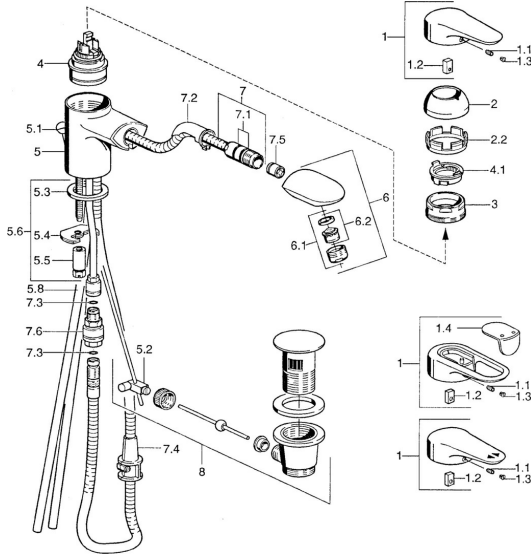

## Pièces de rechange

### SP03012182

	Nom	Code
1	Levier, L=99 mm, (-2011) Chrome	59913768
1.1	Vis, M5x8, SW2.5	59904755
1.2	Kit de joints pour bec	59904778
1.3	Bouchon cache trou, hot/cold	59906705
2	Chape Chrome	59906563
2.2	Manchon de fixation	59906695
3	Vis Loop, M50x1, SW45	59904775
4	Cartouche, 4.8 eco	59904601
4.1	Hot water limiter	59904759
5.1	Knob Chrome <b>Arrêté</b>	59910230
5.2	Joint	59904624
5.3	Joint, 37x48x3.5	59911422
5.4	Fixing plate	59904765
5.5	Vis, M8x1, SW13	59904766
5.6	Ensemble de fixation	59910749
5.8	Tuyau <b>Arrêté</b>	59910651
6	Bec extractible Chrome/or <b>Arrêté</b>	59911600
6.1	Aérateur, M24x1 STD CC A Laiton <b>Arrêté</b>	59906580
6.1	Aérateur, M24x1 STD HC B Chrome	59905830
6.2	Aérateur, M22/M24 B	59905901
7	Flexible, L=1750 <b>Arrêté</b>	59910038
7	Tuyau, L=1200, M20x1,5-M14x1 Chrome	59906726
7.1	Joint, d 16x2	59906703
7.2	Passage tablette	59911625
7.3	Joint, 5,70x1,90 <b>Arrêté</b>	59902332
7.4	Retainer	59906600
7.5	Clapet anti-retour	59905714
7.6	Nipple <b>Arrêté</b>	59910802
8	Vidage Chrome	59911441