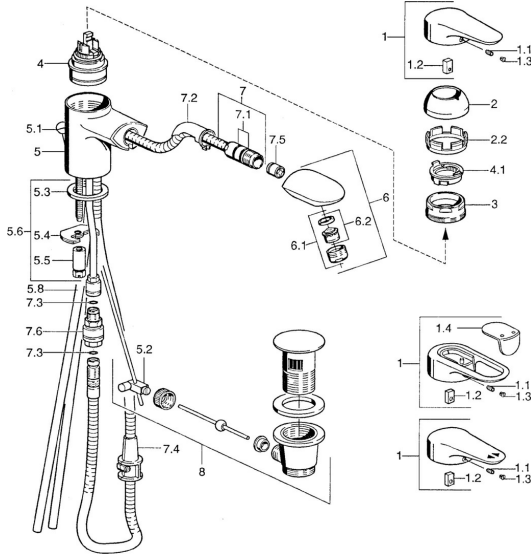

EAN: 4015474684201
static.hansa.com/03012182

Ersatzteile

SP03012182

	Name	Art.-Nr.
1	Hebel, L=99 mm, (-2011) Chrom	59913768
1.1	Schraube, M5x8, SW2.5	59904755
1.2	Kunststoffadapter	59904778
1.3	Blindstopfen, hot/cold	59906705
2	Abdeckkappe Chrom	59906563
2.2	Befestigungshülse	59906695
3	Ringschraube, M50x1, SW45	59904775
4	Kartusche, 4.8 eco	59904601
4.1	Warmwasser Begrenzer	59904759
5.1	Knopf Chrom Ausgelaufen	59910230
5.2	Gelenkstück	59904624
5.3	Dichtung, 37x48x3.5	59911422
5.4	Befestigungsplatte	59904765
5.5	Schraube, M8x1, SW13	59904766
5.6	Befestigungssatz	59910749
5.8	Rohr Ausgelaufen	59910651
6	Ausziehbarer Auslauf Chrom/Gold Ausgelaufen	59911600
6.1	Luftsprudler, M24x1 STD CC A Edelmessing Ausgelaufen	59906580
6.1	Luftsprudler, M24x1 STD HC B Chrom	59905830
6.2	Luftsprudler, M22/M24 B	59905901
7	Schlauch, L=1750 Ausgelaufen	59910038
7	Schlauch, L=1200, M20x1,5-M14x1 Chrom	59906726
7.1	O-Ring, d 16x2	59906703
7.2	Schlauchdurchführung	59911625
7.3	O-Ring, 5.70x1.90 Ausgelaufen	59902332
7.4	Halterung	59906600
7.5	Rückschlagventil	59905714
7.6	Anschlussnippel Ausgelaufen	59910802
8	Ablaufgarnitur Chrom	59911441