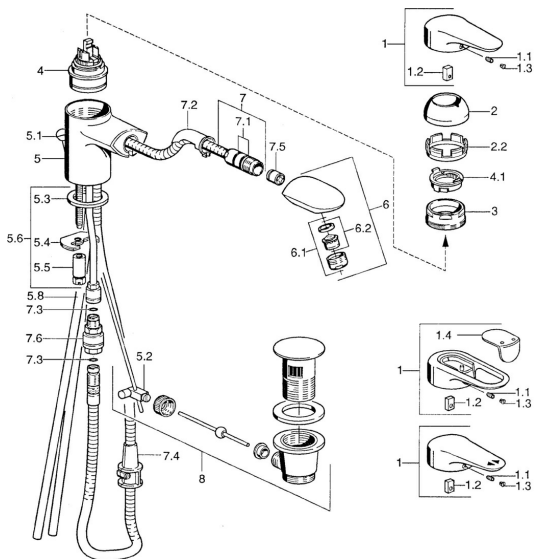

EAN: 4015474684201
static.hansa.com/03012182

Náhradní díly

SP03012182

	Název	Kód
1	Páka, L=99 mm, (-2011) Chrom	59913768
1.1	Šroub, M5x8, SW2.5	59904755
1.2	Kluzné pouzdro (osazené)	59904778
1.3	Plug, hot/cold	59906705
2	Krytka Chrom	59906563
2.2	Upevňovací objímka	59906695
3	Oční šroub, M50x1, SW45	59904775
4	Kartuše, 4.8 eco	59904601
4.1	Hot water limiter	59904759
5.1	Knob Chrom Ukončeno	59910230
5.2	Spojovací díl táhel	59904624
5.3	Těsnění, 37x48x3.5	59911422
5.4	Upevňovací deska	59904765
5.5	Šroub, M8x1, SW13	59904766
5.6	Upevňovací set	59910749
5.8	Roura Ukončeno	59910651
6	Výsuvné rameno pro kuchyňské baterie Chrom/Zlatá Ukončeno	59911600
6.1	Aerator, M24x1 STD CC A Ušlechtilá mosaz Ukončeno	59906580
6.1	Aerator, M24x1 STD HC B Chrom	59905830
6.2	Aerator, M22/M24 B	59905901
7	Sprchová hadice, L=1750 Ukončeno	59910038
7	Hadice, L=1200, M20x1,5-M14x1 Chrom	59906726
7.1	O-kroužek, d 16x2	59906703
7.2	Průchodka	59911625
7.3	O-kroužek, 5.70x1.90 Ukončeno	59902332
7.4	Retainer	59906600
7.5	Zpětný ventil	59905714
7.6	Šroubení Ukončeno	59910802
8	Vypouštěcí ventil Chrom	59911441