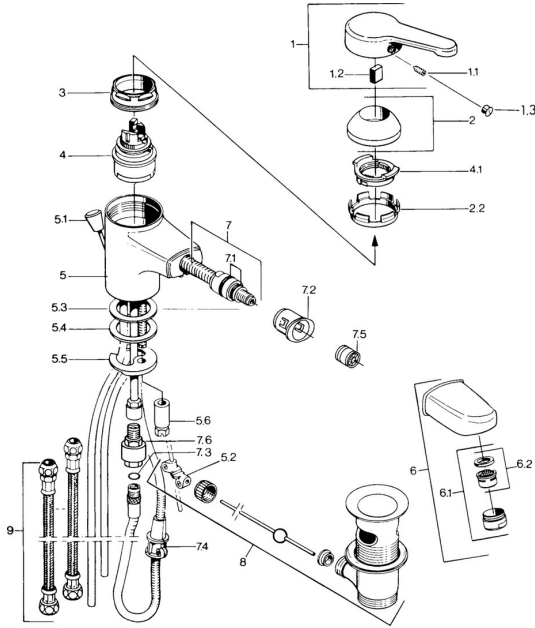

EAN: 4015474585027
static.hansa.com/0301218186

Reserveonderdelen

SP03012181

	Naam	Code
1	Hendel, L=99 mm, (-2011) Chroom	59913768
1.1	Schroef, M5x8, SW2.5	59904755
1.2	Joint klassiek uitloop	59904778
1.3	Plug, hot/cold	59906705
2	Kap Chroom	59906563
2.2	Vaststelling van de mouw	59906695
3	Schroefoog, M50x1, SW45	59904775
4	Binnenwerk, 4.8 eco	59904601
4.1	Hot water limiter	59904759
5.2	Gewrichtstuk	59904624
5.3	O-ring, d 38x3.5	59910236
5.4	Dichting, 48x33.5x2	59902283
5.5	Fixing plate	59904765
5.6	Schroef, M8x1, SW13	59904766
5.7	Bevestigingsset	59910749
6	Uitloop Wit Stopgezet	59906716
6.1	Mousseur, M24x1 Edelmessing Stopgezet	59906724
6.1	Mousseur, M24x1 STD HC B Chroom	59905830
6.2	Mousseur, M22/M24 B	59905901
7	Slangen, L=1200, M20x1,5-M14x1 Chroom	59906726
7	Doucheslang, L=1750 Stopgezet	59910038
7.1	O-ring, d 16x2	59906703
7.2	Doorvoernippel Chroom Stopgezet	59911091
7.3	O-ring, 5.70x1.90 Stopgezet	59902332
7.4	Retainer	59906600
7.5	Terugslagklep	59905714
7.6	Nippel Stopgezet	59910802
8	Wastegarnituur Chroom	59904620
9	Flexibele aansluitingen, L=320, G3/8xG3/8 Stopgezet	59905019