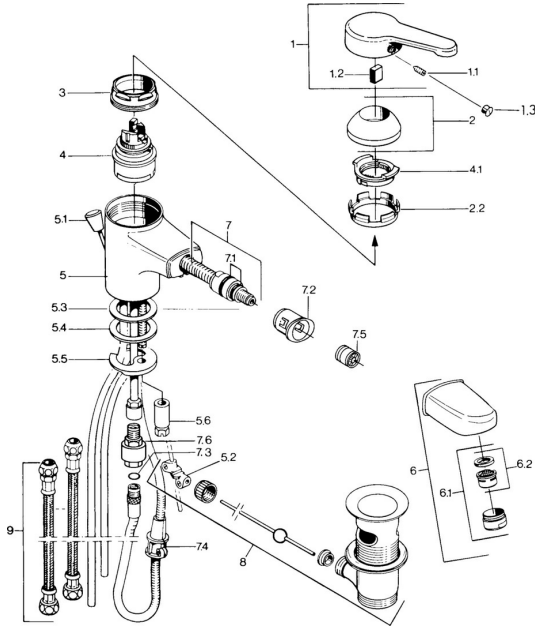

EAN: 4015474582248
static.hansa.com/03012181

Ersatzteile

SP03012181

	Name	Art.-Nr.
1	Hebel, L=99 mm, (-2011) Chrom	59913768
1.1	Schraube, M5x8, SW2.5	59904755
1.2	Kunststoffadapter	59904778
1.3	Blindstopfen, hot/cold	59906705
2	Abdeckkappe Chrom	59906563
2.2	Befestigungshülse	59906695
3	Ringschraube, M50x1, SW45	59904775
4	Kartusche, 4.8 eco	59904601
4.1	Warmwasser Begrenzer	59904759
5.2	Gelenkstück	59904624
5.3	O-Ring, d 38x3.5	59910236
5.4	Dichtung, 48x33.5x2	59902283
5.5	Befestigungsplatte	59904765
5.6	Schraube, M8x1, SW13	59904766
5.7	Befestigungssatz	59910749
6	Auslauf Weiss Ausgelaufen	59906716
6.1	Luftsprudler, M24x1 Edelmessing Ausgelaufen	59906724
6.1	Luftsprudler, M24x1 STD HC B Chrom	59905830
6.2	Luftsprudler, M22/M24 B	59905901
7	Schlauch, L=1200, M20x1,5-M14x1 Chrom	59906726
7	Schlauch, L=1750 Ausgelaufen	59910038
7.1	O-Ring, d 16x2	59906703
7.2	Schlauchdurchführung Chrom Ausgelaufen	59911091
7.3	O-Ring, 5.70x1.90 Ausgelaufen	59902332
7.4	Halterung	59906600
7.5	Rückschlagventil	59905714
7.6	Anschlussnippel Ausgelaufen	59910802
8	Ablaufgarnitur Chrom	59904620
9	Anschlußschlauch, L=320, G3/8xG3/8 Ausgelaufen	59905019