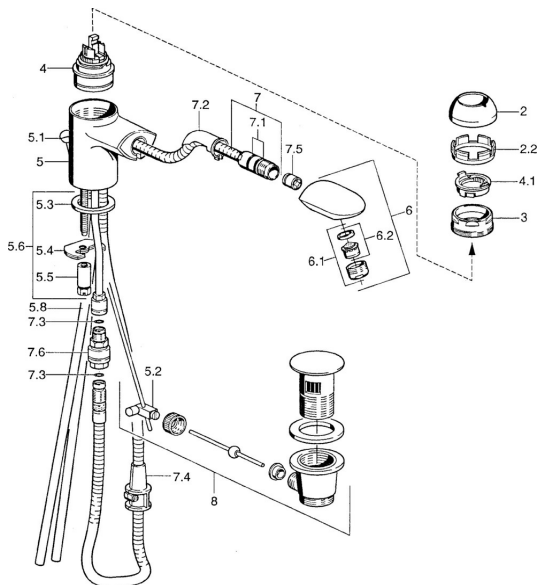

EAN: 4015474551466
static.hansa.com/0301218086

Náhradné diely

SP03012180

	Názov	Kód
2	Krytka Chróm/Saténová Ukončené	59906564
2	Krytka Chróm	59906563
2.2	Upevňovacia objímka	59906695
3	Očné skrutka, M50x1, SW45	59904775
4	Kartuš, 4.8 eco	59904601
4.1	Hot water limiter	59904759
5.1	Knob Chróm Ukončené	59910230
5.2	Spojovací diel tiahla	59904624
5.3	Tesnenie, 37x48x3.5	59911422
5.4		59904765
5.5	Skrutka, M8x1, SW13	59904766
5.6	Upevňovací set	59910749
5.8	Potrubie Ukončené	59910651
6	Výsuvná časť výtokového ramena drezových batérii Chróm/Zlatá Ukončené	59911600
6.1	Aerator, M24x1 STD CC A Ušľachtilá mosadz Ukončené	59906580
6.1	Aerator, M24x1 STD HC B Chróm	59905830
6.2	Aerator, M22/M24 B	59905901
7	Pripájacie hadičky, L=1200, M20x1,5-M14x1 Chróm	59906726
7	Sprchová hadica, L=1750 Ukončené	59910038
7.1	O-kružok, d 16x2	59906703
7.2	Prechodka	59911625
7.3	O-kružok, 5.70x1.90 Ukončené	59902332
7.4	Retainer	59906600
7.5	Spätný ventil	59905714
7.6	Vsuvka Ukončené	59910802
8	Vypúšťací ventil umývadla Chróm	59904620
8	Vypúšťací ventil umývadla Saténová Ukončené	59911442
8	Vypúšťací ventil umývadla Biela Ukončené	59911443
N.I.	Spätný ventil, M16x1/M14x1	59913418