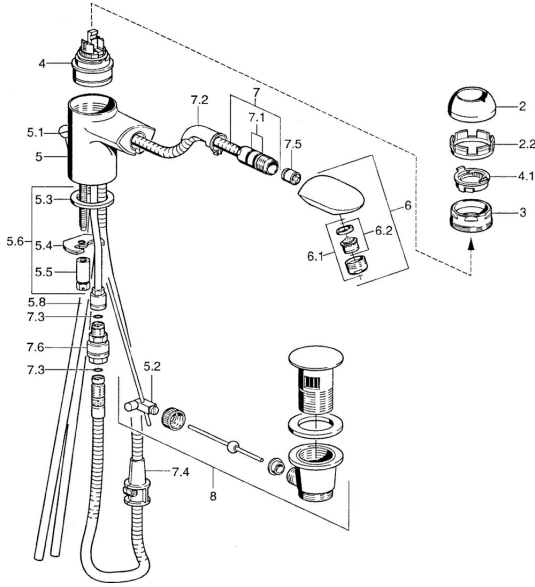

EAN: 4015474551466
static.hansa.com/030121806

Reserveonderdelen

SP03012180

	Naam	Code
2	Kap Chroom/Satijn Stopgezet	59906564
2	Kap Chroom	59906563
2.2	Vaststelling van de mouw	59906695
3	Schroefoog, M50x1, SW45	59904775
4	Binnenwerk, 4,8 eco	59904601
4.1	Hot water limiter	59904759
5.1	Knob Chroom Stopgezet	59910230
5.2	Gewrichtstuk	59904624
5.3	Dichting, 37x48x3.5	59911422
5.4	Fixing plate	59904765
5.5	Schroef, M8x1, SW13	59904766
5.6	Bevestigingsset	59910749
5.8	Pijp Stopgezet	59910651
6	Uitrekbare bek Chroom/Goud Stopgezet	59911600
6.1	Mousseur, M24x1 STD CC A Edelmessing Stopgezet	59906580
6.1	Mousseur, M24x1 STD HC B Chroom	59905830
6.2	Mousseur, M22/M24 B	59905901
7	Slangen, L=1200, M20x1,5-M14x1 Chroom	59906726
7	Doucheslang, L=1750 Stopgezet	59910038
7.1	O-ring, d 16x2	59906703
7.2	Doorvoernippel	59911625
7.3	O-ring, 5.70x1.90 Stopgezet	59902332
7.4	Retainer	59906600
7.5	Terugslagklep	59905714
7.6	Nippel Stopgezet	59910802
8	Wastegarnituur Chroom	59904620
8	Wastegarnituur Satijn Stopgezet	59911442
8	Wastegarnituur Wit Stopgezet	59911443
N.I.	Terugslagklep, M16x1/M14x1	59913418