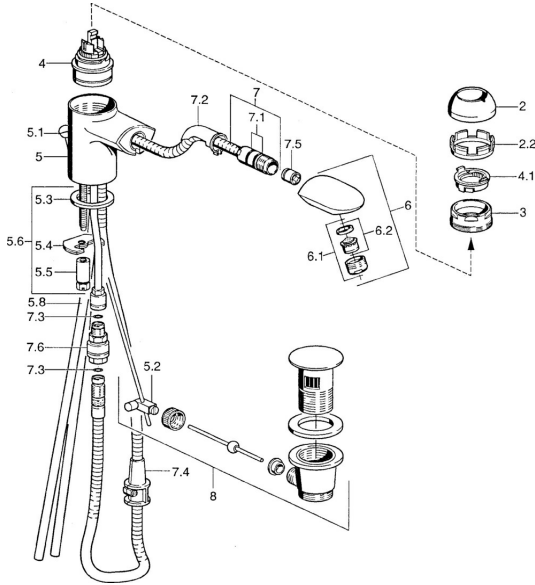

## Parti di ricambio

### SP03012180

	Nome	Codice
2	Cappuccio Cromo/Satinato <b>Fuori produzione</b>	59906564
2	Cappuccio Cromo	59906563
2.2	Manicotto di fissaggio	59906695
3	Vite eye, M50x1, SW45	59904775
4	Cartuccia, 4,8 eco	59904601
4.1	Hot water limiter	59904759
5.1	Knob Cromo <b>Fuori produzione</b>	59910230
5.2	Snodo	59904624
5.3	Giunto, 37x48x3.5	59911422
5.4	Fixing plate	59904765
5.5	Screw, M8x1, SW13	59904766
5.6	Set di fissaggio	59910749
5.8	Pipe <b>Fuori produzione</b>	59910651
6	Bocca estraibile Cromo/Oro <b>Fuori produzione</b>	59911600
6.1	Aeratore, M24x1 STD CC A Ottone lucido <b>Fuori produzione</b>	59906580
6.1	Aeratore, M24x1 STD HC B Cromo	59905830
6.2	Aeratore, M22/M24 B	59905901
7	Tubo flessibile, L=1200, M20x1,5-M14x1 Cromo	59906726
7	Flessibile doccia, L=1750 <b>Fuori produzione</b>	59910038
7.1	O-ring, d 16x2	59906703
7.2	Supporto per doccia	59911625
7.3	O-ring, 5.70x1.90 <b>Fuori produzione</b>	59902332
7.4	Retainer	59906600
7.5	Valvola antiriflusso	59905714
7.6	Niplo <b>Fuori produzione</b>	59910802
8	Scarico a saltarello Cromo	59904620
8	Scarico a saltarello Satinato <b>Fuori produzione</b>	59911442
8	Scarico a saltarello Bianco <b>Fuori produzione</b>	59911443
N.I.	Valvola antiriflusso, M16x1/M14x1	59913418