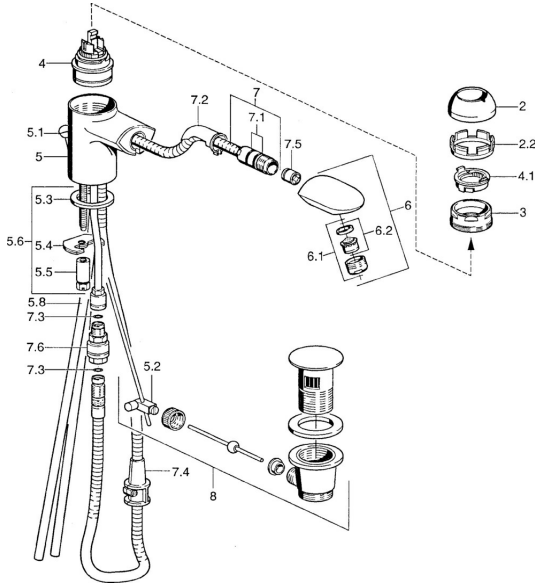

EAN: 4015474551428
static.hansa.com/03012180

Ersatzteile

SP03012180

	Name	Art.-Nr.
2	Abdeckkappe Chrom/Seidenmatt Ausgelaufen	59906564
2	Abdeckkappe Chrom	59906563
2.2	Befestigungshülse	59906695
3	Ringschraube, M50x1, SW45	59904775
4	Kartusche, 4.8 eco	59904601
4.1	Warmwasser Begrenzer	59904759
5.1	Knopf Chrom Ausgelaufen	59910230
5.2	Gelenkstück	59904624
5.3	Dichtung, 37x48x3.5	59911422
5.4	Befestigungsplatte	59904765
5.5	Schraube, M8x1, SW13	59904766
5.6	Befestigungssatz	59910749
5.8	Rohr Ausgelaufen	59910651
6	Ausziehbarer Auslauf Chrom/Gold Ausgelaufen	59911600
6.1	Luftsprudler, M24x1 STD CC A Edelmessing Ausgelaufen	59906580
6.1	Luftsprudler, M24x1 STD HC B Chrom	59905830
6.2	Luftsprudler, M22/M24 B	59905901
7	Schlauch, L=1200, M20x1,5-M14x1 Chrom	59906726
7	Schlauch, L=1750 Ausgelaufen	59910038
7.1	O-Ring, d 16x2	59906703
7.2	Schlauchdurchführung	59911625
7.3	O-Ring, 5.70x1.90 Ausgelaufen	59902332
7.4	Halterung	59906600
7.5	Rückschlagventil	59905714
7.6	Anschlussnippel Ausgelaufen	59910802
8	Ablaufgarnitur Chrom	59904620
8	Ablaufgarnitur Satin Ausgelaufen	59911442
8	Ablaufgarnitur Weiss Ausgelaufen	59911443
N.I.	Rückschlagventil, M16x1/M14x1	59913418