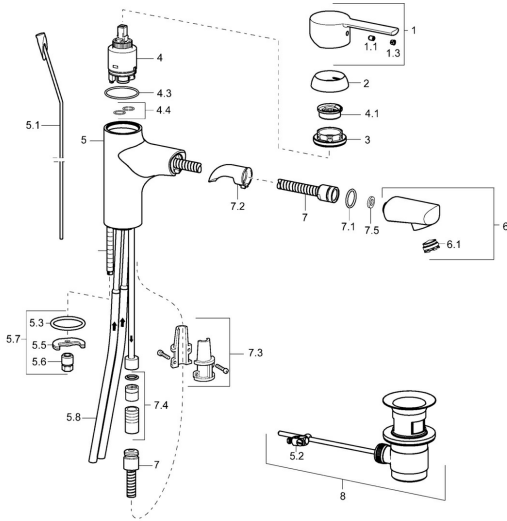

EAN: 4015474228504
static.hansa.com/03012173

Reserveonderdelen

SP03012173

	Naam	Code
1	Handel Chroom	59913761
1.1	Schroef, M5x8, SW2.5	59904755
1.3	Binnendeel temperatuurhandel Chroom	59913762
2	Kap, 33x3 mm Chroom	59912504
3	Schroefring, M40x1	1003409V
4	Binnenwerk, 3.5 Eco	59912324
4	Binnenwerk, 3.5 Classic	59913075
4.1	Temperature adjustment limiter	59912325
4.3	O-ring, d 28.24x2.62 Stopgezet	59912590
4.4	O-ring, d 10.10x1.60 Stopgezet	59905072
5.1	Trekstang Chroom	59913652
5.2	Gewichtstuk	59904624
5.3	O-ring, d 36.09x d 3.53	59913396
5.5	Fixing plate	59904765
5.6	Schroef, M8x1, SW13	59904766
5.7	Bevestigingsset	59910749
5.8	Pijp Stopgezet	59913764
6	Uitrekbare bek Chroom	59912814
6.1	Mousseur, M24x1 A, 8 l/min	59913130
7	Slangen, L=1200, M15x1	59912815
7.1	O-ring, d 16x2	59906703
7.2	Doorvoernippel	59911625
7.3	Retainer	59906600
7.4	Terugslagklep, M16x1/M14x1	59913418
7.5	Dichting, 9.5x14.4x2	59912551
8	Wastegarnituur Chroom	59904620
N.I.	Stutel, SW30/34	59912108
N.I.	Schuimstralersleutel, M24x1	59913134