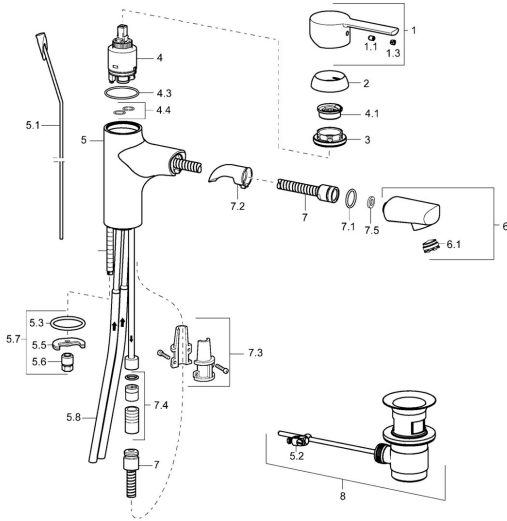

EAN: 4015474228504
static.hansa.com/03012173

Ersatzteile

SP03012173

	Name	Art.-Nr.
1	Hebel Chrom	59913761
1.1	Schraube, M5x8, SW2.5	59904755
1.3	Blindstopfen Chrom	59913762
2	Abdeckkappe, 33x3 mm Chrom	59912504
3	Spann-Mutter, M40x1	1003409V
4	Kartusche, 3.5 Eco	59912324
4	Kartusche, 3.5 Classic	59913075
4.1	Temperatur-Anschlagring	59912325
4.3	O-Ring, d 28.24x2.62 Ausgelaufen	59912590
4.4	O-Ring, d 10.10x1.60 Ausgelaufen	59905072
5.1	Zugstange mit Knopf Chrom	59913652
5.2	Gelenkstück	59904624
5.3	O-Ring, d 36.09x d 3.53	59913396
5.5	Befestigungsplatte	59904765
5.6	Schraube, M8x1, SW13	59904766
5.7	Befestigungssatz	59910749
5.8	Rohr Ausgelaufen	59913764
6	Ausziehbarer Auslauf Chrom	59912814
6.1	Luftsprudler, M24x1 A, 8 l/min	59913130
7	Schlauch, L=1200, M15x1	59912815
7.1	O-Ring, d 16x2	59906703
7.2	Schlauchdurchführung	59911625
7.3	Halterung	59906600
7.4	Rückschlagventil, M16x1/M14x1	59913418
7.5	Dichtung, 9.5x14.4x2	59912551
8	Ablaufgarnitur Chrom	59904620
N.I.	Schlüssel, SW30/34	59912108
N.I.	Schlüssel für Luftsprudler, M24x1	59913134