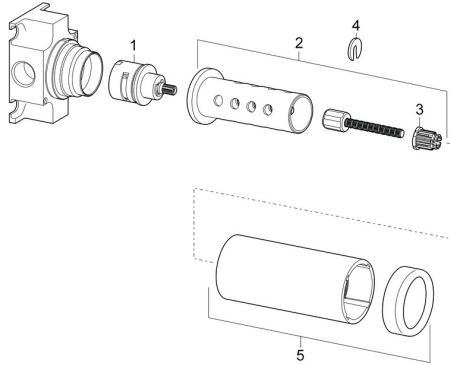

### SP02950100

	Názov	Kód
01	Prepínač	59913468
02	Skrutka, (2011-)	59913758
03	Adaptér Biela	59910235
04	Krúžok	59910694
05	Ružice	59911745