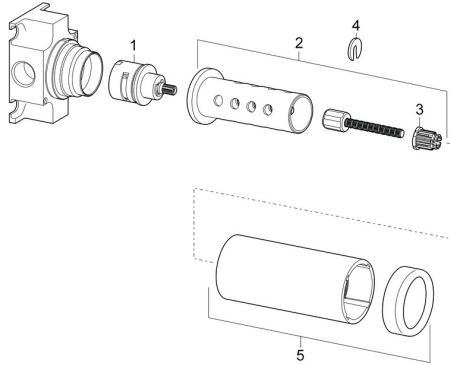

EAN: 4015474186477
static.hansa.com/02950100

Reserveonderdelen**SP02950100**

| | Naam | Code |
|----|------------------|-------------|
| 01 | Omsteller | 59913468 |
| 02 | Schroef, (2011-) | 59913758 |
| 03 | Adapter Wit | 59910235 |
| 04 | Ring | 59910694 |
| 05 | Rosassen | 59911745 |