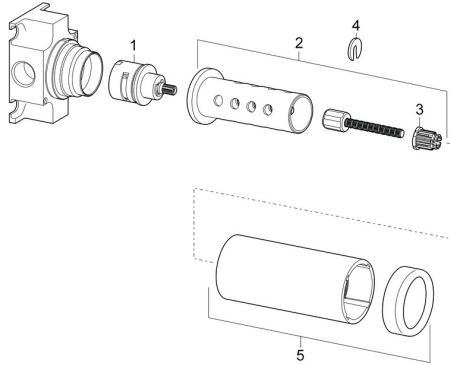

EAN: 4015474186477  
[static.hansa.com/02950100](http://static.hansa.com/02950100)

**Parti di ricambio****SP02950100**

	<b>Nome</b>	<b>Codice</b>
01	Deviatore	59913468
02	Screw, (2011-)	59913758
03	Adapter Bianco	59910235
04	Anello	59910694
05	Rosetta	59911745