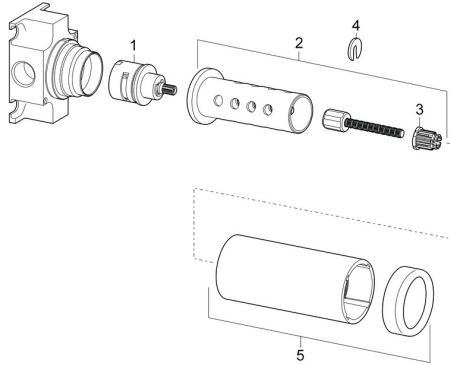

## Spare parts

### SP02950100

	<b>Name</b>	<b>Code</b>
01	Diverter	59913468
02	Screw, (2011-)	59913758
03	Adapter White	59910235
04	Ring	59910694
05	Cover sleeve	59911745