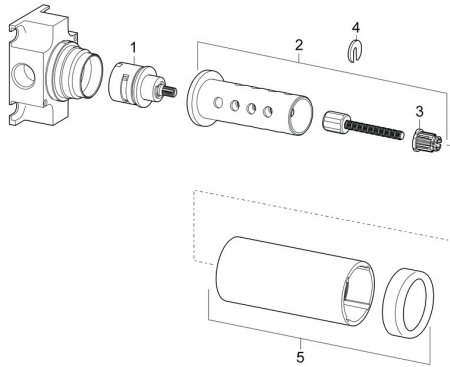

EAN: 4015474186477
static.hansa.com/02950100

Ersatzteile**SP02950100**

	Name	Art.-Nr.
01	Umsteller, automatisch	59913468
02	Schraube, (2011-)	59913758
03	Adapter Weiss	59910235
04	Ring	59910694
05	Abdeckhülse	59911745