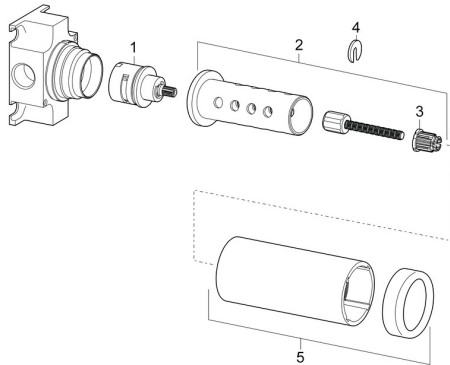

EAN: 4015474186477
static.hansa.com/02950100

Náhradní díly

SP02950100

	Název	Kód
01	Přepínač	59913468
02	Šroub, (2011-)	59913758
03	Adaptér Bílá	59910235
04	Kroužek	59910694
05	Růžice	59911745