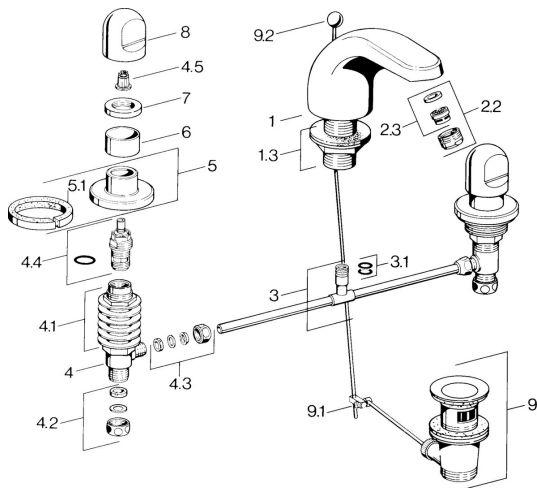

EAN: 4015474639928
static.hansa.com/0290210594

Náhradné diely

SP02902105

	Názov	Kód
1.3	Upevňovacie časti Chróm	59910705
2.2	Aerator, M24x1 STD HC A Chróm	59902366
2.2	Aerator, M24x1 A Biela Ukončené	59905419
2.2	Aerator, M24x1 STD CC A Ušľachtilá mosadz Ukončené	59906580
2.3	Aerator, M22/24 A	59902081
3		59910687
3.1	O-kružok, d 11x2 Ukončené	59910686
4.2	Tesnenie sada Ukončené	59910707
4.3	Cramping connector	59905061
4.4	Sedlo, G1/2	59905114
4.5	Adaptér Biela	59910235
5	Kryt príruby Chróm Ukončené	59910200
7	, M24x1.5	59910159
8	Rukoväť Chróm	59910363
9	Vypúšťací ventil umývadla Chróm	59904620
9	Vypúšťací ventil umývadla Ušľachtilá mosadz Ukončené	59906734
9.1	Spojovací diel tiahla	59904624
9.2	Ovládacie tiahlo Chróm	59906423