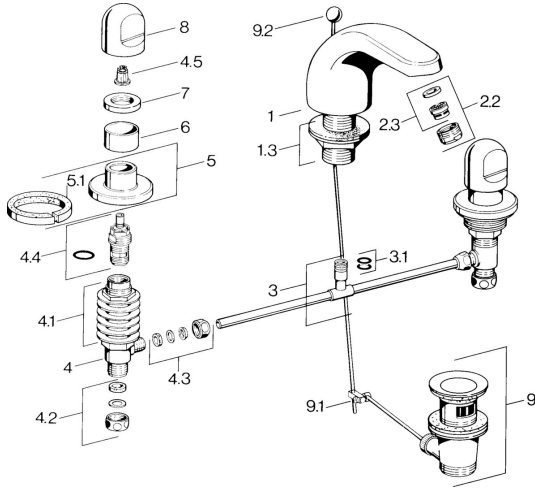

EAN: 4015474639928
static.hansa.com/0290210594

Reserveonderdelen

SP02902105

	Naam	Code
1.3	Bevestigingskit Chroom	59910705
2.2	Mousseur, M24x1 STD HC A Chroom	59902366
2.2	Mousseur, M24x1 A Wit Stopgezet	59905419
2.2	Mousseur, M24x1 STD CC A Edelmessing Stopgezet	59906580
2.3	Mousseur, M22/24 A	59902081
3		59910687
3.1	O-ring, d 11x2 Stopgezet	59910686
4.2	Dichting Stopgezet	59910707
4.3	Cramping connector	59905061
4.4	Binnenwerk, G1/2	59905114
4.5	Adapter Wit	59910235
5	Afdekplaat Chroom Stopgezet	59910200
7	, M24x1.5	59910159
8	Hendel Chroom	59910363
9	Wastegarnituur Chroom	59904620
9	Wastegarnituur Edelmessing Stopgezet	59906734
9.1	Gewrichtstuk	59904624
9.2	Trekstang Chroom	59906423