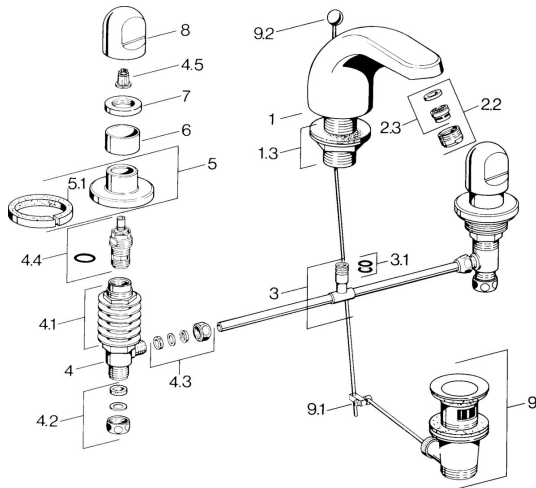

## Parti di ricambio

### SP02902105

	Nome	Codice
1.3	Kit dadi di fissaggio Cromo	59910705
2.2	Aereatore, M24x1 STD HC A Cromo	59902366
2.2	Aereatore, M24x1 A Bianco <b>Fuori produzione</b>	59905419
2.2	Aereatore, M24x1 STD CC A Ottone lucido <b>Fuori produzione</b>	59906580
2.3	Aereatore, M22/24 A	59902081
3		59910687
3.1	O-ring, d 11x2 <b>Fuori produzione</b>	59910686
4.2	Kit di guarnizione <b>Fuori produzione</b>	59910707
4.3	Cramping connector	59905061
4.4	Vitone, G1/2	59905114
4.5	Adapter Bianco	59910235
5	Piastra Cromo <b>Fuori produzione</b>	59910200
7	, M24x1.5	59910159
8	Maniglia Cromo	59910363
9	Scarico a saltarello Cromo	59904620
9	Scarico a saltarello Ottone lucido <b>Fuori produzione</b>	59906734
9.1	Snodo	59904624
9.2	Asta saltarello Cromo	59906423