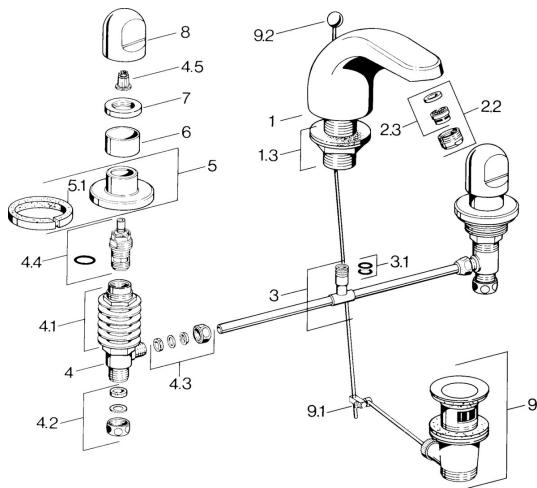

EAN: 4015474639928
static.hansa.com/0290210594

Pièces de rechange

SP02902105

	Nom	Code
1.3	Kit pour nipple Chrome	59910705
2.2	Aérateur, M24x1 STD HC A Chrome	59902366
2.2	Aérateur, M24x1 A Blanc Arrêté	59905419
2.2	Aérateur, M24x1 STD CC A Laiton Arrêté	59906580
2.3	Aérateur, M22/24 A	59902081
3	T-connector	59910687
3.1	Joint, d 11x2 Arrêté	59910686
4.2	Set de fixation pour bec Arrêté	59910707
4.3	Cramping connector	59905061
4.4	Tête, G1/2	59905114
4.5	Adaptateur Blanc	59910235
5	Rosaces Chrome Arrêté	59910200
7	, M24x1.5	59910159
8	Levier Chrome	59910363
9	Vidage Chrome	59904620
9	Vidage Laiton Arrêté	59906734
9.1	Joint	59904624
9.2	Tirette de vidage Chrome	59906423