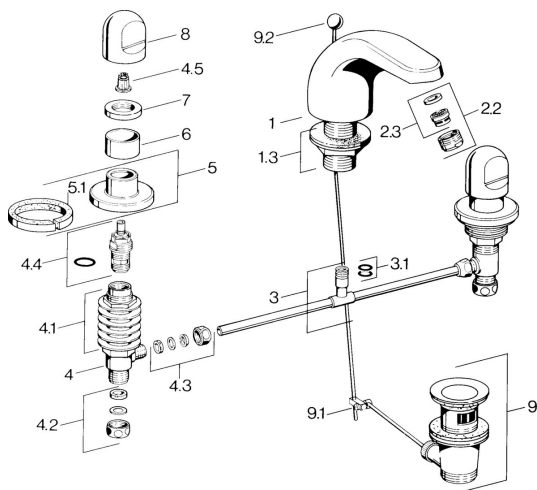

EAN: 4015474639928
static.hansa.com/0290210594

Náhradní díly

SP02902105

	Název	Kód
1.3	Upevňovací matice Chrom	59910705
2.2	Aerator, M24x1 STD HC A Chrom	59902366
2.2	Aerator, M24x1 A Bílá Ukončeno	59905419
2.2	Aerator, M24x1 STD CC A Ušlechtilá mosaz Ukončeno	59906580
2.3	Aerator, M22/24 A	59902081
3	T-connector	59910687
3.1	O-kroužek, d 11x2 Ukončeno	59910686
4.2	Těsnící sada Ukončeno	59910707
4.3	Cramping connector	59905061
4.4	Vršek, G1/2	59905114
4.5	Adaptér Bílá	59910235
5	Kryt příruby Chrom Ukončeno	59910200
7	, M24x1.5	59910159
8	Ovládací páka Chrom	59910363
9	Vypouštěcí ventil Chrom	59904620
9	Vypouštěcí ventil Ušlechtilá mosaz Ukončeno	59906734
9.1	Spojovací díl táhel	59904624
9.2	Ovládací táhlo vypouštěcího ventilu Chrom	59906423