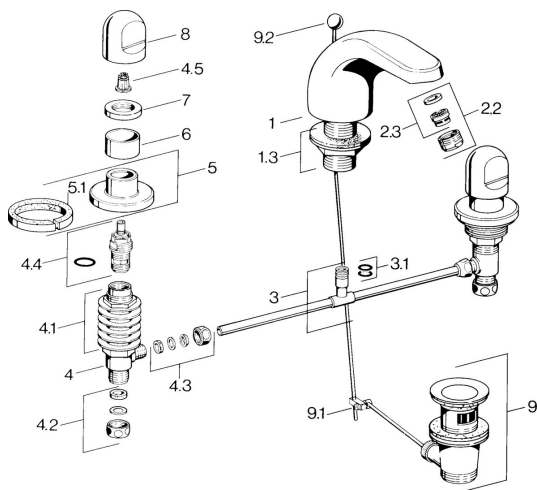

EAN: 4015474639911
static.hansa.com/0290210593

Náhradné diely

SP02902105

	Názov	Kód
1.3	Upevňovacie časti Chróm	59910705
2.2	Aerator, M24x1 STD HC A Chróm	59902366
2.2	Aerator, M24x1 A Biela Ukončené	59905419
2.2	Aerator, M24x1 STD CC A Ušľachtilá mosadz Ukončené	59906580
2.3	Aerator, M22/24 A	59902081
3		59910687
3.1	O-kružok, d 11x2 Ukončené	59910686
4.2	Tesnenie sada Ukončené	59910707
4.3	Cramping connector	59905061
4.4	Sedlo, G1/2	59905114
4.5	Adaptér Biela	59910235
5	Kryt príruby Chróm Ukončené	59910200
7	, M24x1.5	59910159
8	Rukoväť Chróm	59910363
9	Vypúšťací ventil umývadla Chróm	59904620
9	Vypúšťací ventil umývadla Ušľachtilá mosadz Ukončené	59906734
9.1	Spojovací diel tiahla	59904624
9.2	Ovládacie tiahlo Chróm	59906423