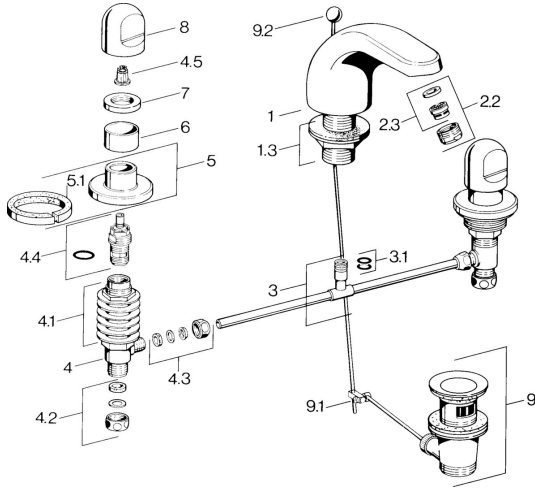

## Reserveonderdelen

### SP02902105

	Naam	Code
1.3	Bevestigingskit Chroom	59910705
2.2	Mousseur, M24x1 STD HC A Chroom	59902366
2.2	Mousseur, M24x1 A Wit <b>Stopgezet</b>	59905419
2.2	Mousseur, M24x1 STD CC A Edelmessing <b>Stopgezet</b>	59906580
2.3	Mousseur, M22/24 A	59902081
3		59910687
3.1	O-ring, d 11x2 <b>Stopgezet</b>	59910686
4.2	Dichting <b>Stopgezet</b>	59910707
4.3	Cramping connector	59905061
4.4	Binnenwerk, G1/2	59905114
4.5	Adapter Wit	59910235
5	Afdekplaat Chroom <b>Stopgezet</b>	59910200
7	, M24x1.5	59910159
8	Hendel Chroom	59910363
9	Wastegarnituur Chroom	59904620
9	Wastegarnituur Edelmessing <b>Stopgezet</b>	59906734
9.1	Gewrichtstuk	59904624
9.2	Trekstang Chroom	59906423