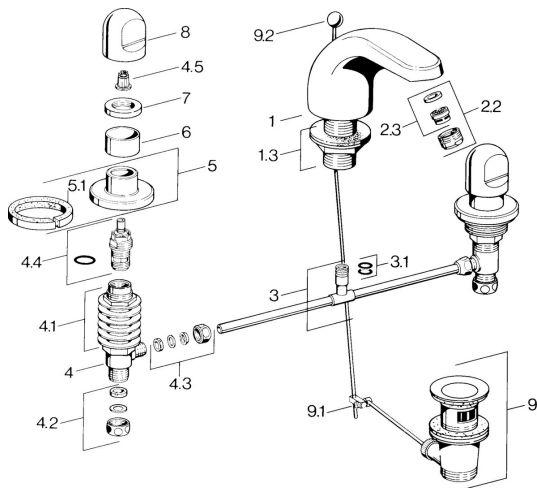

## Parti di ricambio

### SP02902105

	Nome	Codice
1.3	Kit dadi di fissaggio Cromo	59910705
2.2	Aereatore, M24x1 STD HC A Cromo	59902366
2.2	Aereatore, M24x1 A Bianco <b>Fuori produzione</b>	59905419
2.2	Aereatore, M24x1 STD CC A Ottone lucido <b>Fuori produzione</b>	59906580
2.3	Aereatore, M22/24 A	59902081
3		59910687
3.1	O-ring, d 11x2 <b>Fuori produzione</b>	59910686
4.2	Kit di guarnizione <b>Fuori produzione</b>	59910707
4.3	Cramping connector	59905061
4.4	Vitone, G1/2	59905114
4.5	Adapter Bianco	59910235
5	Piastra Cromo <b>Fuori produzione</b>	59910200
7	, M24x1.5	59910159
8	Maniglia Cromo	59910363
9	Scarico a saltarello Cromo	59904620
9	Scarico a saltarello Ottone lucido <b>Fuori produzione</b>	59906734
9.1	Snodo	59904624
9.2	Asta saltarello Cromo	59906423