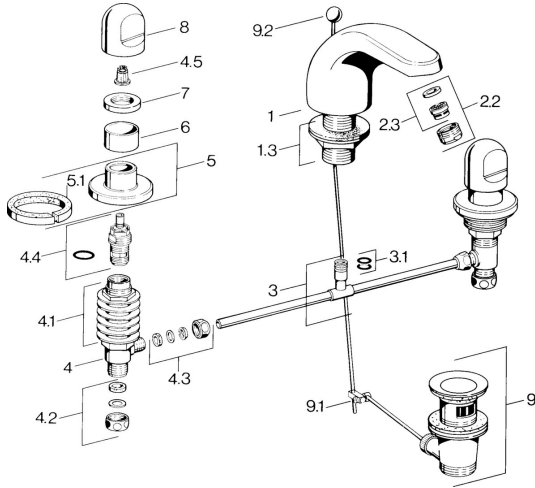

EAN: 4015474639911
static.hansa.com/0290210593

Ersatzteile

SP02902105

	Name	Art.-Nr.
1.3	Befestigungsmutter-Set Chrom	59910705
2.2	Luftsprudler, M24x1 STD HC A Chrom	59902366
2.2	Luftsprudler, M24x1 A Weiss Ausgelaufen	59905419
2.2	Luftsprudler, M24x1 STD CC A Edelmessing Ausgelaufen	59906580
2.3	Luftsprudler, M22/24 A	59902081
3	T-Stück	59910687
3.1	O-Ring, d 11x2 Ausgelaufen	59910686
4.2	Dichtungskit Ausgelaufen	59910707
4.3	Klemmschraubung	59905061
4.4	Oberteil, G1/2	59905114
4.5	Adapter Weiss	59910235
5	Rosette Chrom Ausgelaufen	59910200
7	Scheibe, M24x1.5	59910159
8	Griff Chrom	59910363
9	Ablaufgarnitur Chrom	59904620
9	Ablaufgarnitur Edelmessing Ausgelaufen	59906734
9.1	Gelenkstück	59904624
9.2	Zugstange mit Knopf Chrom	59906423