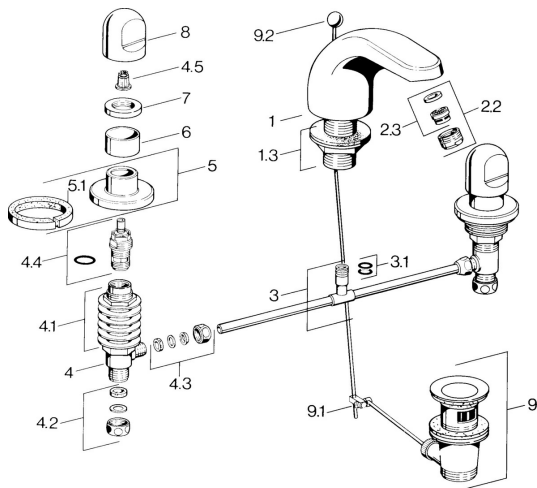

## Náhradní díly

### SP02902105

	Název	Kód
1.3	Upevňovací matice Chrom	59910705
2.2	Aerator, M24x1 STD HC A Chrom	59902366
2.2	Aerator, M24x1 A Bílá <b>Ukončeno</b>	59905419
2.2	Aerator, M24x1 STD CC A Ušlechtilá mosaz <b>Ukončeno</b>	59906580
2.3	Aerator, M22/24 A	59902081
3	T-connector	59910687
3.1	O-kroužek, d 11x2 <b>Ukončeno</b>	59910686
4.2	Těsnící sada <b>Ukončeno</b>	59910707
4.3	Cramping connector	59905061
4.4	Vršek, G1/2	59905114
4.5	Adaptér Bílá	59910235
5	Kryt příruby Chrom <b>Ukončeno</b>	59910200
7	, M24x1.5	59910159
8	Ovládací páka Chrom	59910363
9	Vypouštěcí ventil Chrom	59904620
9	Vypouštěcí ventil Ušlechtilá mosaz <b>Ukončeno</b>	59906734
9.1	Spojovací díl táhel	59904624
9.2	Ovládací táhlo vypouštěcího ventilu Chrom	59906423