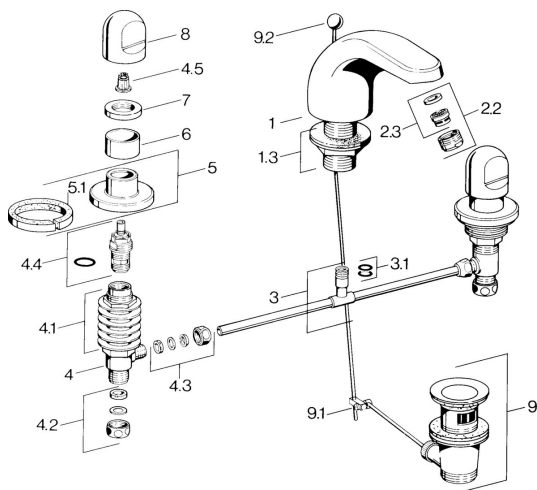

EAN: 4015474639904
static.hansa.com/0290210592

Náhradné diely

SP02902105

	Názov	Kód
1.3	Upevňovacie časti Chróm	59910705
2.2	Aerator, M24x1 STD HC A Chróm	59902366
2.2	Aerator, M24x1 A Biela Ukončené	59905419
2.2	Aerator, M24x1 STD CC A Ušľachtilá mosadz Ukončené	59906580
2.3	Aerator, M22/24 A	59902081
3		59910687
3.1	O-kružok, d 11x2 Ukončené	59910686
4.2	Tesnenie sada Ukončené	59910707
4.3	Cramping connector	59905061
4.4	Sedlo, G1/2	59905114
4.5	Adaptér Biela	59910235
5	Kryt príruby Chróm Ukončené	59910200
7	, M24x1.5	59910159
8	Rukoväť Chróm	59910363
9	Vypúšťací ventil umývadla Chróm	59904620
9	Vypúšťací ventil umývadla Ušľachtilá mosadz Ukončené	59906734
9.1	Spojovací diel tiahla	59904624
9.2	Ovládacie tiahlo Chróm	59906423