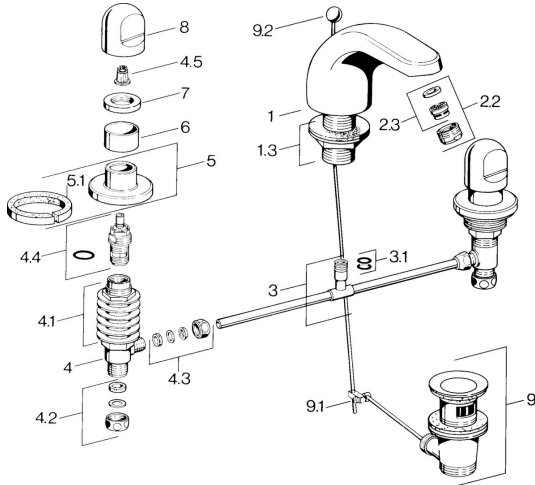

EAN: 4015474639904
static.hansa.com/0290210592

Reserveonderdelen

SP02902105

	Naam	Code
1.3	Bevestigingskit Chroom	59910705
2.2	Mousseur, M24x1 STD HC A Chroom	59902366
2.2	Mousseur, M24x1 A Wit Stopgezet	59905419
2.2	Mousseur, M24x1 STD CC A Edelmessing Stopgezet	59906580
2.3	Mousseur, M22/24 A	59902081
3		59910687
3.1	O-ring, d 11x2 Stopgezet	59910686
4.2	Dichting Stopgezet	59910707
4.3	Cramping connector	59905061
4.4	Binnenwerk, G1/2	59905114
4.5	Adapter Wit	59910235
5	Afdekplaat Chroom Stopgezet	59910200
7	, M24x1.5	59910159
8	Hendel Chroom	59910363
9	Wastegarnituur Chroom	59904620
9	Wastegarnituur Edelmessing Stopgezet	59906734
9.1	Gewrichtstuk	59904624
9.2	Trekstang Chroom	59906423