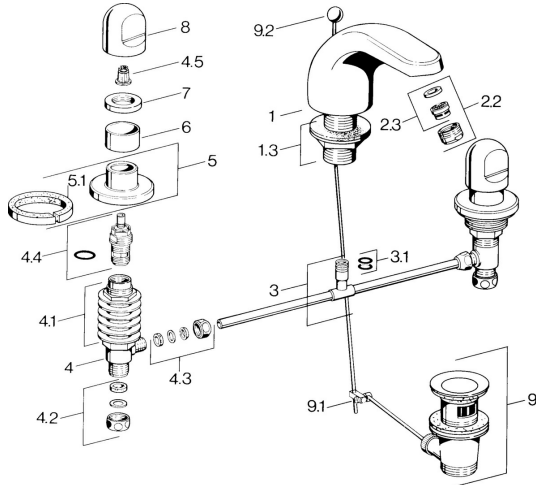

EAN: 4015474639904
static.hansa.com/0290210592

Parti di ricambio

SP02902105

	Nome	Codice
1.3	Kit dadi di fissaggio Cromo	59910705
2.2	Aereatore, M24x1 STD HC A Cromo	59902366
2.2	Aereatore, M24x1 A Bianco Fuori produzione	59905419
2.2	Aereatore, M24x1 STD CC A Ottone lucido Fuori produzione	59906580
2.3	Aereatore, M22/24 A	59902081
3		59910687
3.1	O-ring, d 11x2 Fuori produzione	59910686
4.2	Kit di guarnizione Fuori produzione	59910707
4.3	Cramping connector	59905061
4.4	Vitone, G1/2	59905114
4.5	Adapter Bianco	59910235
5	Piastra Cromo Fuori produzione	59910200
7	, M24x1.5	59910159
8	Maniglia Cromo	59910363
9	Scarico a saltarello Cromo	59904620
9	Scarico a saltarello Ottone lucido Fuori produzione	59906734
9.1	Snodo	59904624
9.2	Asta saltarello Cromo	59906423