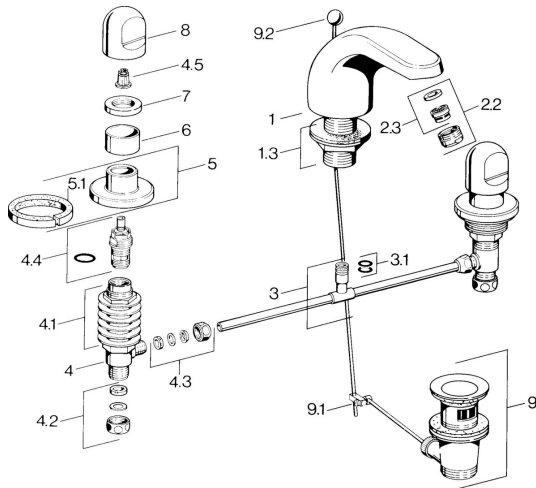

EAN: 4015474639904
static.hansa.com/0290210592

Pièces de rechange

SP02902105

	Nom	Code
1.3	Kit pour nipple Chrome	59910705
2.2	Aérateur, M24x1 STD HC A Chrome	59902366
2.2	Aérateur, M24x1 A Blanc Arrêté	59905419
2.2	Aérateur, M24x1 STD CC A Laiton Arrêté	59906580
2.3	Aérateur, M22/24 A	59902081
3	T-connector	59910687
3.1	Joint, d 11x2 Arrêté	59910686
4.2	Set de fixation pour bec Arrêté	59910707
4.3	Cramping connector	59905061
4.4	Tête, G1/2	59905114
4.5	Adaptateur Blanc	59910235
5	Rosaces Chrome Arrêté	59910200
7	, M24x1.5	59910159
8	Levier Chrome	59910363
9	Vidage Chrome	59904620
9	Vidage Laiton Arrêté	59906734
9.1	Joint	59904624
9.2	Tirette de vidage Chrome	59906423