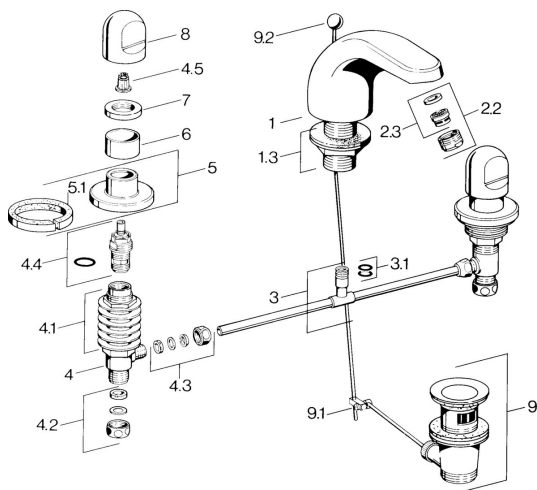

EAN: 4015474639904
static.hansa.com/0290210592

Náhradní díly

SP02902105

	Název	Kód
1.3	Upevňovací matice Chrom	59910705
2.2	Aerator, M24x1 STD HC A Chrom	59902366
2.2	Aerator, M24x1 A Bílá Ukončeno	59905419
2.2	Aerator, M24x1 STD CC A Ušlechtilá mosaz Ukončeno	59906580
2.3	Aerator, M22/24 A	59902081
3	T-connector	59910687
3.1	O-kroužek, d 11x2 Ukončeno	59910686
4.2	Těsnící sada Ukončeno	59910707
4.3	Cramping connector	59905061
4.4	Vršek, G1/2	59905114
4.5	Adaptér Bílá	59910235
5	Kryt příruby Chrom Ukončeno	59910200
7	, M24x1.5	59910159
8	Ovládací páka Chrom	59910363
9	Vypouštěcí ventil Chrom	59904620
9	Vypouštěcí ventil Ušlechtilá mosaz Ukončeno	59906734
9.1	Spojovací díl táhel	59904624
9.2	Ovládací táhlo vypouštěcího ventilu Chrom	59906423