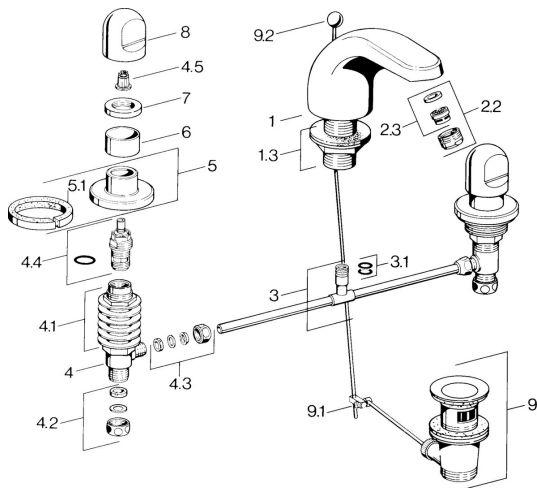

## Náhradné diely

### SP02902105

	Názov	Kód
1.3	Upevňovacie časti Chróm	59910705
2.2	Aerator, M24x1 STD HC A Chróm	59902366
2.2	Aerator, M24x1 A Biela <b>Ukončené</b>	59905419
2.2	Aerator, M24x1 STD CC A Ušľachtilá mosadz <b>Ukončené</b>	59906580
2.3	Aerator, M22/24 A	59902081
3		59910687
3.1	O-kružok, d 11x2 <b>Ukončené</b>	59910686
4.2	Tesnenie sada <b>Ukončené</b>	59910707
4.3	Cramping connector	59905061
4.4	Sedlo, G1/2	59905114
4.5	Adaptér Biela	59910235
5	Kryt príruby Chróm <b>Ukončené</b>	59910200
7	, M24x1.5	59910159
8	Rukoväť Chróm	59910363
9	Vypúšťací ventil umývadla Chróm	59904620
9	Vypúšťací ventil umývadla Ušľachtilá mosadz <b>Ukončené</b>	59906734
9.1	Spojovací diel tiahla	59904624
9.2	Ovládacie tiahlo Chróm	59906423