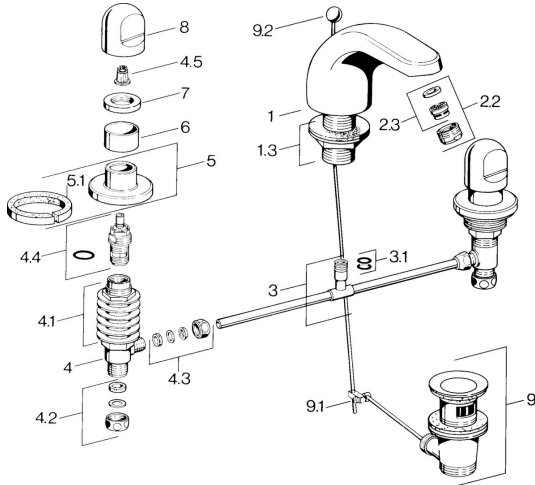

## Parti di ricambio

### SP02902105

	Nome	Codice
1.3	Kit dadi di fissaggio Cromo	59910705
2.2	Aereatore, M24x1 STD HC A Cromo	59902366
2.2	Aereatore, M24x1 A Bianco <b>Fuori produzione</b>	59905419
2.2	Aereatore, M24x1 STD CC A Ottone lucido <b>Fuori produzione</b>	59906580
2.3	Aereatore, M22/24 A	59902081
3		59910687
3.1	O-ring, d 11x2 <b>Fuori produzione</b>	59910686
4.2	Kit di guarnizione <b>Fuori produzione</b>	59910707
4.3	Cramping connector	59905061
4.4	Vitone, G1/2	59905114
4.5	Adapter Bianco	59910235
5	Piastra Cromo <b>Fuori produzione</b>	59910200
7	, M24x1.5	59910159
8	Maniglia Cromo	59910363
9	Scarico a saltarello Cromo	59904620
9	Scarico a saltarello Ottone lucido <b>Fuori produzione</b>	59906734
9.1	Snodo	59904624
9.2	Asta saltarello Cromo	59906423