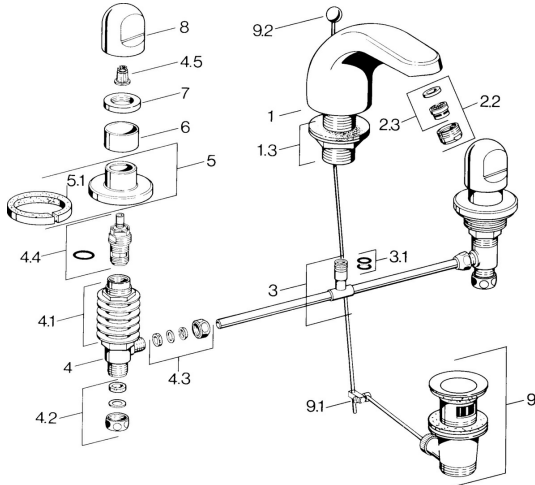

EAN: 4015474639898
static.hansa.com/0290210586

Pièces de rechange

SP02902105

	Nom	Code
1.3	Kit pour nipple Chrome	59910705
2.2	Aérateur, M24x1 STD HC A Chrome	59902366
2.2	Aérateur, M24x1 A Blanc Arrêté	59905419
2.2	Aérateur, M24x1 STD CC A Laiton Arrêté	59906580
2.3	Aérateur, M22/24 A	59902081
3	T-connector	59910687
3.1	Joint, d 11x2 Arrêté	59910686
4.2	Set de fixation pour bec Arrêté	59910707
4.3	Cramping connector	59905061
4.4	Tête, G1/2	59905114
4.5	Adaptateur Blanc	59910235
5	Rosaces Chrome Arrêté	59910200
7	, M24x1.5	59910159
8	Levier Chrome	59910363
9	Vidage Chrome	59904620
9	Vidage Laiton Arrêté	59906734
9.1	Joint	59904624
9.2	Tirette de vidage Chrome	59906423