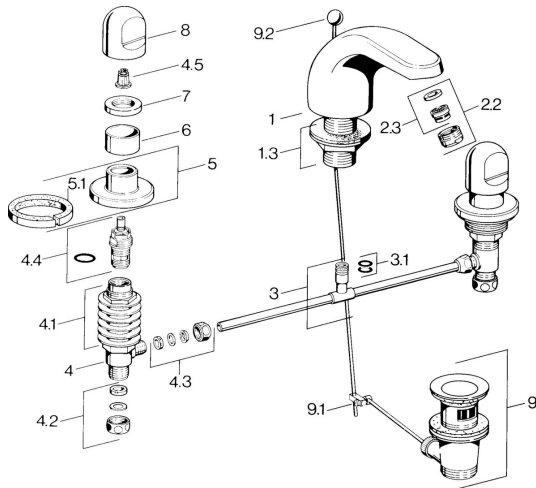

EAN: 4015474639898
static.hansa.com/0290210586

Ersatzteile

SP02902105

	Name	Art.-Nr.
1.3	Befestigungsmutter-Set Chrom	59910705
2.2	Luftsprudler, M24x1 STD HC A Chrom	59902366
2.2	Luftsprudler, M24x1 A Weiss Ausgelaufen	59905419
2.2	Luftsprudler, M24x1 STD CC A Edelmessing Ausgelaufen	59906580
2.3	Luftsprudler, M22/24 A	59902081
3	T-Stück	59910687
3.1	O-Ring, d 11x2 Ausgelaufen	59910686
4.2	Dichtungskit Ausgelaufen	59910707
4.3	Klemmverschraubung	59905061
4.4	Oberteil, G1/2	59905114
4.5	Adapter Weiss	59910235
5	Rosette Chrom Ausgelaufen	59910200
7	Scheibe, M24x1.5	59910159
8	Griff Chrom	59910363
9	Ablaufgarnitur Chrom	59904620
9	Ablaufgarnitur Edelmessing Ausgelaufen	59906734
9.1	Gelenkstück	59904624
9.2	Zugstange mit Knopf Chrom	59906423