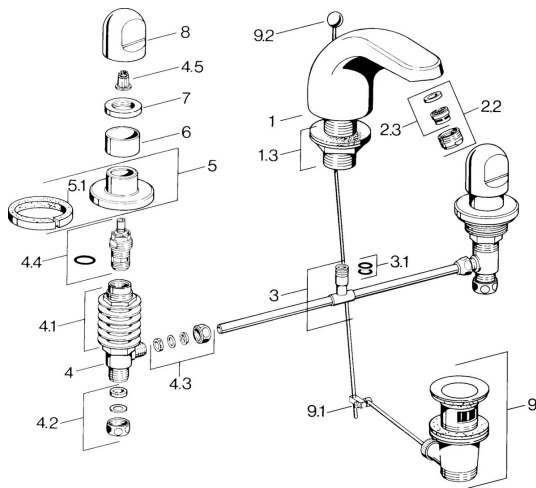

EAN: 4015474639898
static.hansa.com/0290210586

Náhradní díly

SP02902105

	Název	Kód
1.3	Upevňovací matice Chrom	59910705
2.2	Aerator, M24x1 STD HC A Chrom	59902366
2.2	Aerator, M24x1 A Bílá Ukončeno	59905419
2.2	Aerator, M24x1 STD CC A Ušlechtilá mosaz Ukončeno	59906580
2.3	Aerator, M22/24 A	59902081
3	T-connector	59910687
3.1	O-kroužek, d 11x2 Ukončeno	59910686
4.2	Těsnící sada Ukončeno	59910707
4.3	Cramping connector	59905061
4.4	Vršek, G1/2	59905114
4.5	Adaptér Bílá	59910235
5	Kryt příruby Chrom Ukončeno	59910200
7	, M24x1.5	59910159
8	Ovládací páka Chrom	59910363
9	Vypouštěcí ventil Chrom	59904620
9	Vypouštěcí ventil Ušlechtilá mosaz Ukončeno	59906734
9.1	Spojovací díl táhel	59904624
9.2	Ovládací táhlo vypouštěcího ventilu Chrom	59906423