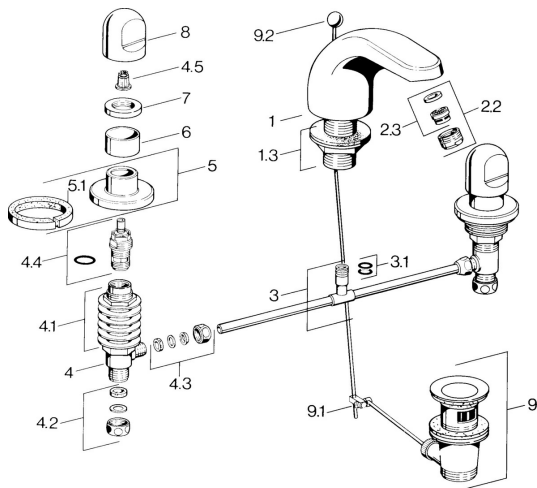

EAN: 4015474643574
static.hansa.com/0290210584

Náhradné diely

SP02902105

	Názov	Kód
1.3	Upevňovacie časti Chróm	59910705
2.2	Aerator, M24x1 STD HC A Chróm	59902366
2.2	Aerator, M24x1 A Biela Ukončené	59905419
2.2	Aerator, M24x1 STD CC A Ušľachtilá mosadz Ukončené	59906580
2.3	Aerator, M22/24 A	59902081
3		59910687
3.1	O-kružok, d 11x2 Ukončené	59910686
4.2	Tesnenie sada Ukončené	59910707
4.3	Cramping connector	59905061
4.4	Sedlo, G1/2	59905114
4.5	Adaptér Biela	59910235
5	Kryt príruby Chróm Ukončené	59910200
7	, M24x1.5	59910159
8	Rukoväť Chróm	59910363
9	Vypúšťací ventil umývadla Chróm	59904620
9	Vypúšťací ventil umývadla Ušľachtilá mosadz Ukončené	59906734
9.1	Spojovací diel tiahla	59904624
9.2	Ovládacie tiahlo Chróm	59906423