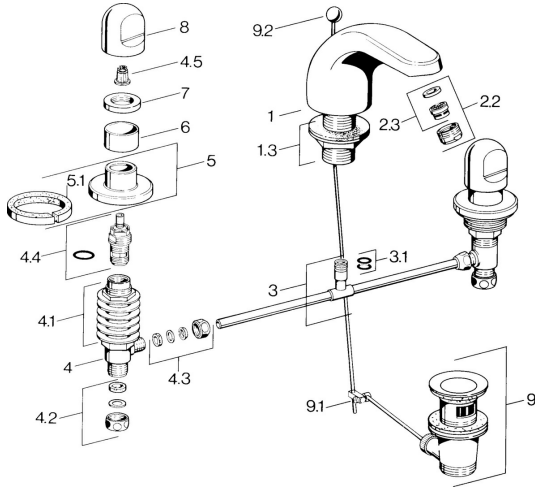

EAN: 4015474643574
static.hansa.com/0290210584

Reserveonderdelen

SP02902105

	Naam	Code
1.3	Bevestigingskit Chroom	59910705
2.2	Mousseur, M24x1 STD HC A Chroom	59902366
2.2	Mousseur, M24x1 A Wit Stopgezet	59905419
2.2	Mousseur, M24x1 STD CC A Edelmessing Stopgezet	59906580
2.3	Mousseur, M22/24 A	59902081
3		59910687
3.1	O-ring, d 11x2 Stopgezet	59910686
4.2	Dichting Stopgezet	59910707
4.3	Cramping connector	59905061
4.4	Binnenwerk, G1/2	59905114
4.5	Adapter Wit	59910235
5	Afdekplaat Chroom Stopgezet	59910200
7	, M24x1.5	59910159
8	Hendel Chroom	59910363
9	Wastegarnituur Chroom	59904620
9	Wastegarnituur Edelmessing Stopgezet	59906734
9.1	Gewrichtstuk	59904624
9.2	Trekstang Chroom	59906423