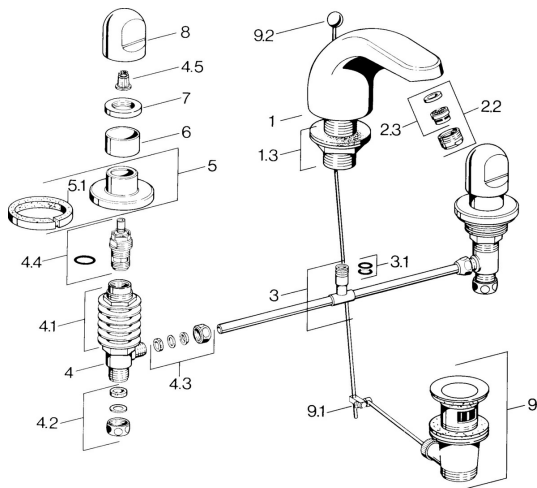

EAN: 4015474643574
static.hansa.com/0290210584

Parti di ricambio

SP02902105

	Nome	Codice
1.3	Kit dadi di fissaggio Cromo	59910705
2.2	Aereatore, M24x1 STD HC A Cromo	59902366
2.2	Aereatore, M24x1 A Bianco Fuori produzione	59905419
2.2	Aereatore, M24x1 STD CC A Ottone lucido Fuori produzione	59906580
2.3	Aereatore, M22/24 A	59902081
3		59910687
3.1	O-ring, d 11x2 Fuori produzione	59910686
4.2	Kit di guarnizione Fuori produzione	59910707
4.3	Cramping connector	59905061
4.4	Vitone, G1/2	59905114
4.5	Adapter Bianco	59910235
5	Piastra Cromo Fuori produzione	59910200
7	, M24x1.5	59910159
8	Maniglia Cromo	59910363
9	Scarico a saltarello Cromo	59904620
9	Scarico a saltarello Ottone lucido Fuori produzione	59906734
9.1	Snodo	59904624
9.2	Asta saltarello Cromo	59906423